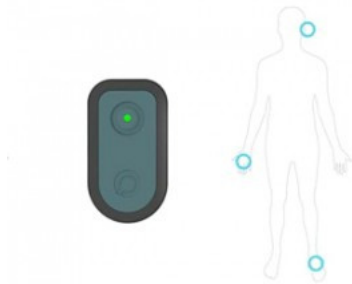

QUHA ZONO

draadloze muis met gyroscopische sensor

Quha Zono biedt nieuwe mogelijkheden om een computer te gebruiken wanneer u niet met een gewone muis kunt werken.

Wat maakt Quha Zono anders?

Werkt direct vanuit de doos

De eerste gyroscopische muis die ontwikkeld is voor personen met een bedienbeperking

Extreem licht apparaat, slechts 23 g

Geen rommelige snoeren

Functioneel Noors ontwerp

Voordelen:

- Volledig draadloos (geen kabels)
- Eindeloos veel manieren om te bevestigen (niet meer slechts één deel van uw lichaam gebruiken)
- 10 meter bereik (plaatsnemen pal voor uw computer niet meer nodig)
- Geen installatie of setup – het werkt gewoon!